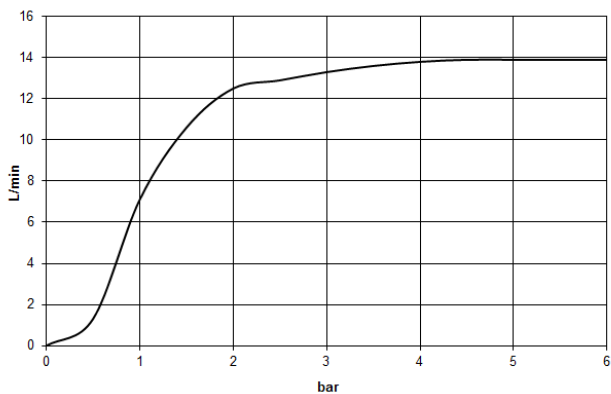

**Prodotti complementari**

**raccordo angolare ad incasso - 35 085 970 90**

- Profondità d'incasso max. 163 mm
- profondità d'incasso min. 90 mm

28 699 970

mm [inches]

### Diagramma di portata