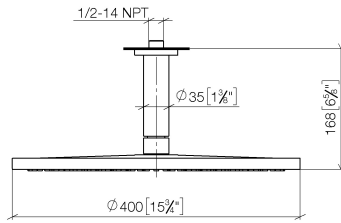

**Prodotti complementari**

**raccordo angolare ad incasso - 35 085 970 90**

- Profondità d'incasso max. 163 mm
- profondità d'incasso min. 90 mm

28 699 970

mm [inches]

### Diagramma di portata